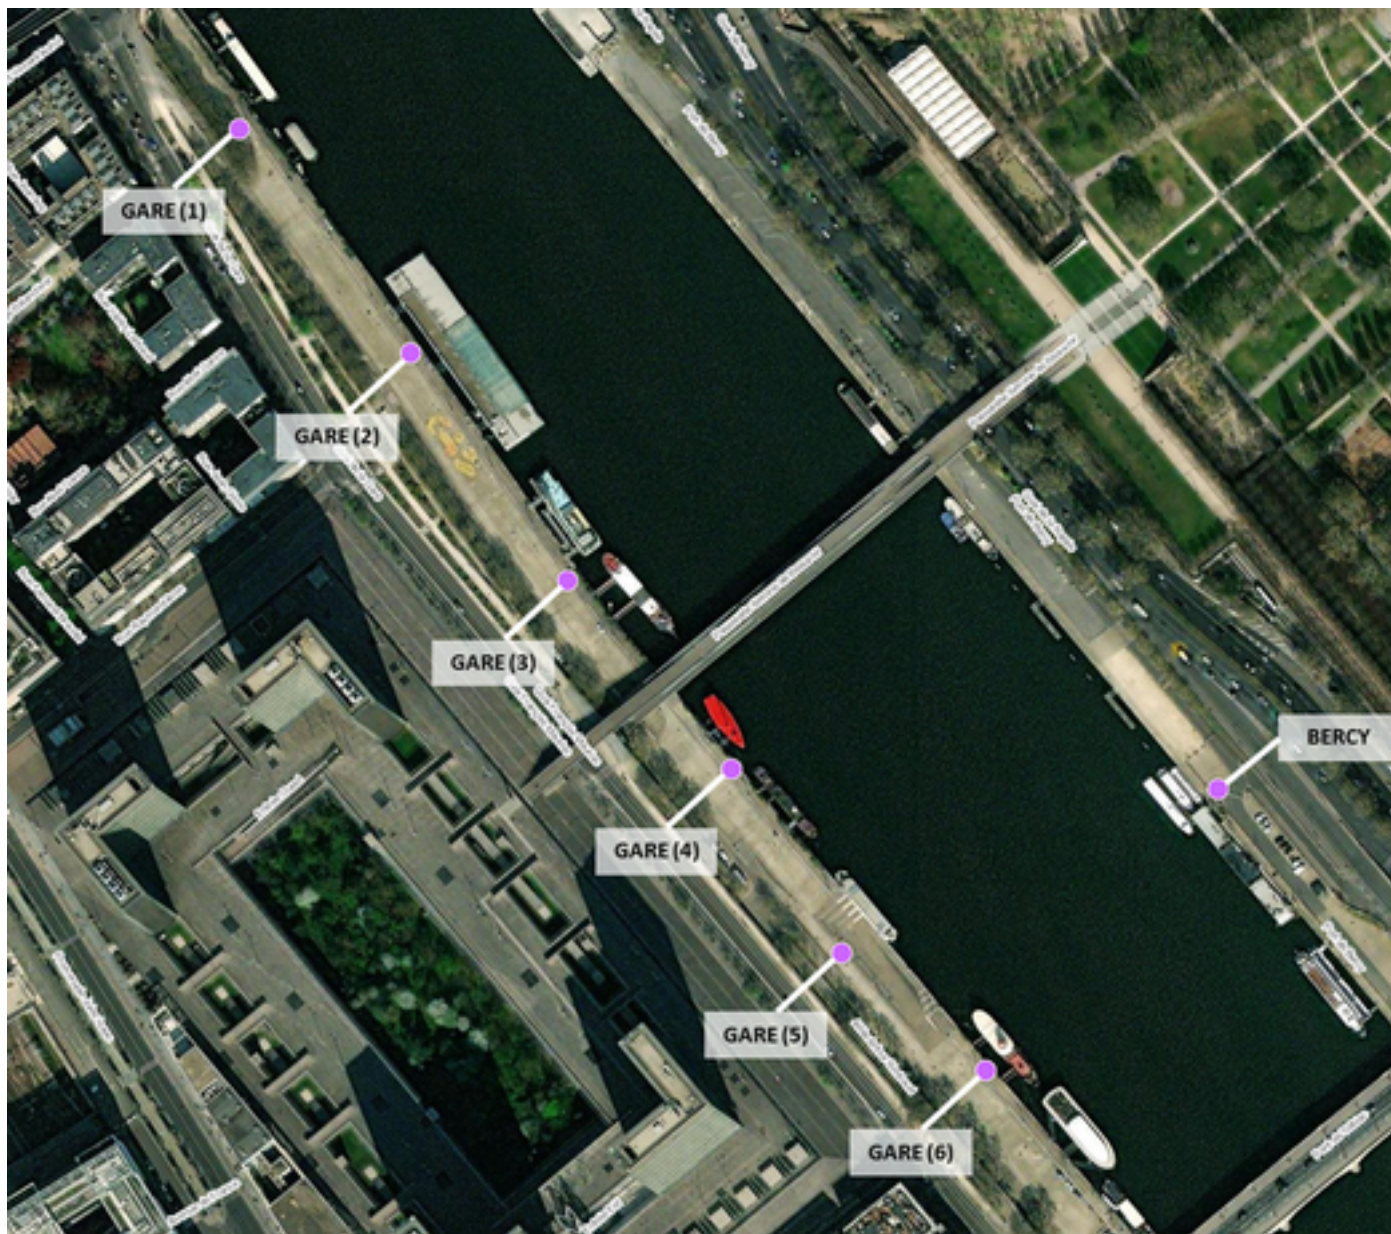

Capteurs méduse PORTS GARE-BERCY

2026 / sem. 20 (du 11/05/2026 au 17/05/2026)

NB : Chaque capteur est désigné par le nom de la rue dans laquelle il est implanté

Capteurs méduse PORTS GARE-BERCY

2026 / sem. 20 (du 11/05/2026 au 17/05/2026)

SYNTHÈSE DES SITES SUR LA SEMAINE
Par Indice Harmonica nocturne [22h-06h] décroissant

	Nuit du lundi 11/05/2026 au mardi 12/05/2026	Nuit du mardi 12/05/2026 au mercredi 13/05/2026	Nuit du mercredi 13/05/2026 au jeudi 14/05/2026	Nuit du jeudi 14/05/2026 au vendredi 15/05/2026	Nuit du vendredi 15/05/2026 au samedi 16/05/2026	Nuit du samedi 16/05/2026 au dimanche 17/05/2026	Nuit du dimanche 17/05/2026 au lundi 18/05/2026
1	BERCY (7,0)	BERCY (6,7)	BERCY (7,4)	BERCY (7,0)	BERCY (7,5)	BERCY (7,9)	BERCY (6,9)
2	GARE (4) (5,6)	GARE (4) (5,7)	GARE (1) (5,5)	GARE (1) (6,4)	GARE (6) (6,0)	GARE (3) (6,9)	GARE (3) (6,3)
3	GARE (1) (5,3)	GARE (5) (5,6)	GARE (3) (5,3)	GARE (5) (5,5)	GARE (3) (5,8)	GARE (6) (6,5)	GARE (6) (5,2)
4	GARE (5) (5,0)	GARE (1) (5,3)	GARE (5) (5,3)	GARE (4) (5,2)	GARE (5) (5,7)	GARE (5) (6,2)	GARE (5) (5,1)
5	GARE (3) (4,9)	GARE (6) (5,2)	GARE (4) (5,2)	GARE (6) (5,1)	GARE (4) (5,6)	GARE (4) (6,0)	GARE (1) (5,1)
6	GARE (6) (4,9)	GARE (3) (5,1)	GARE (6) (5,1)	GARE (2) (5,0)	GARE (1) (5,5)	GARE (1) (5,7)	GARE (4) (4,9)
7	GARE (2) (4,6)	GARE (2) (4,6)	GARE (2) (4,9)	GARE (3) (5,0)	GARE (2) (5,2)	GARE (2) (5,4)	GARE (2) (4,7)