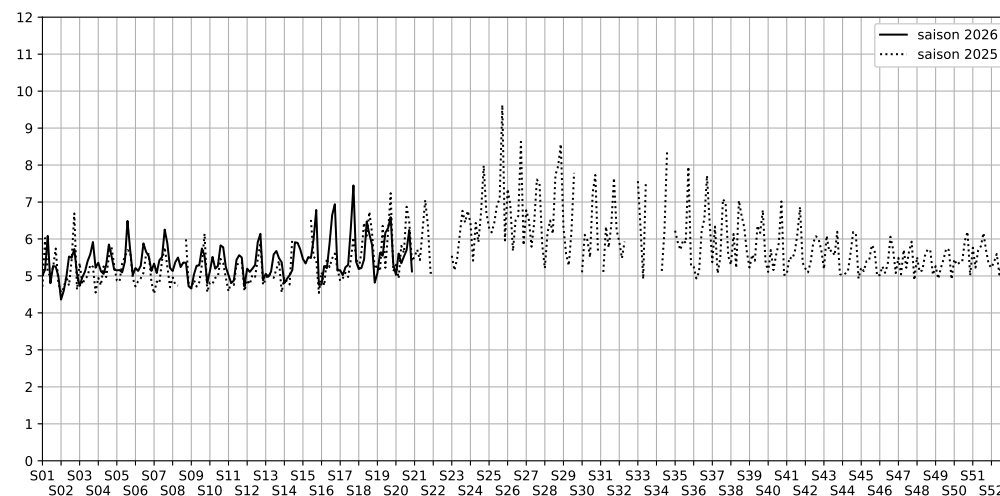

Indice Harmonica Nuit [22h-06h]
Comparaison avec saison précédente à jour équivalent