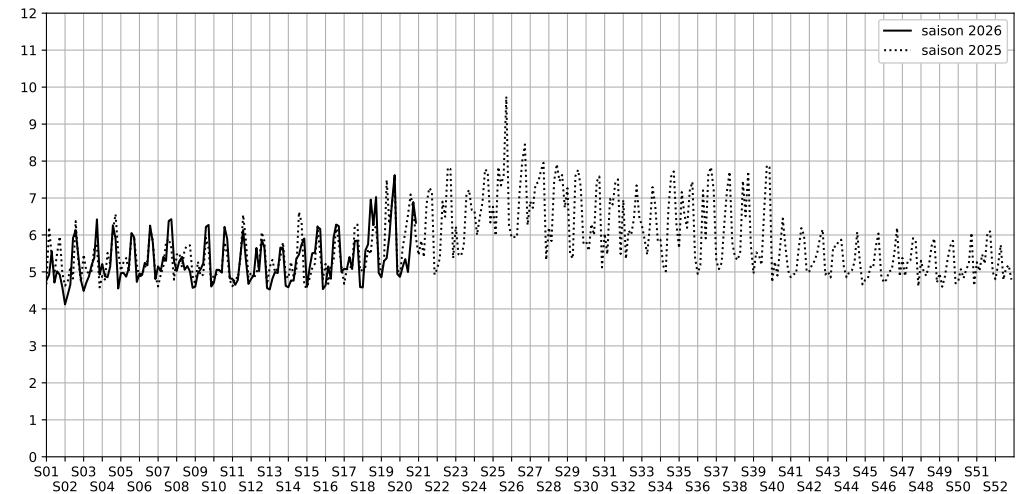

Indice Harmonica Nuit [22h-06h]
Comparaison avec saison précédente à jour équivalent