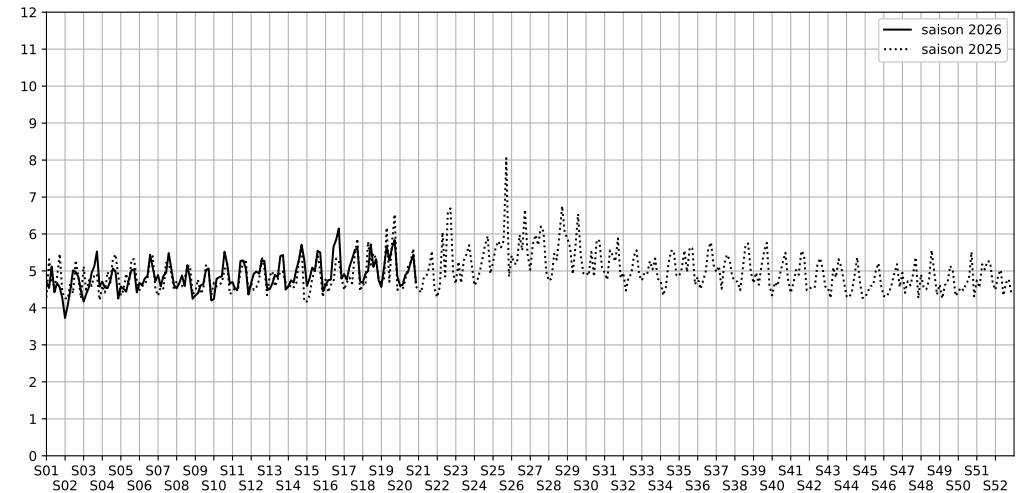

Indice Harmonica Nuit [22h-06h]
Comparaison avec saison précédente à jour équivalent