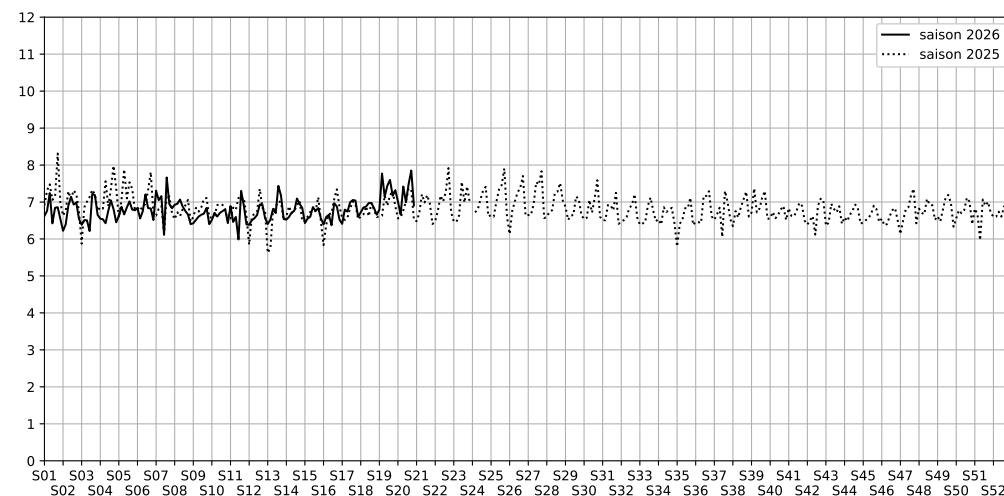

Indice Harmonica Nuit [22h-06h]
Comparaison avec saison précédente à jour équivalent