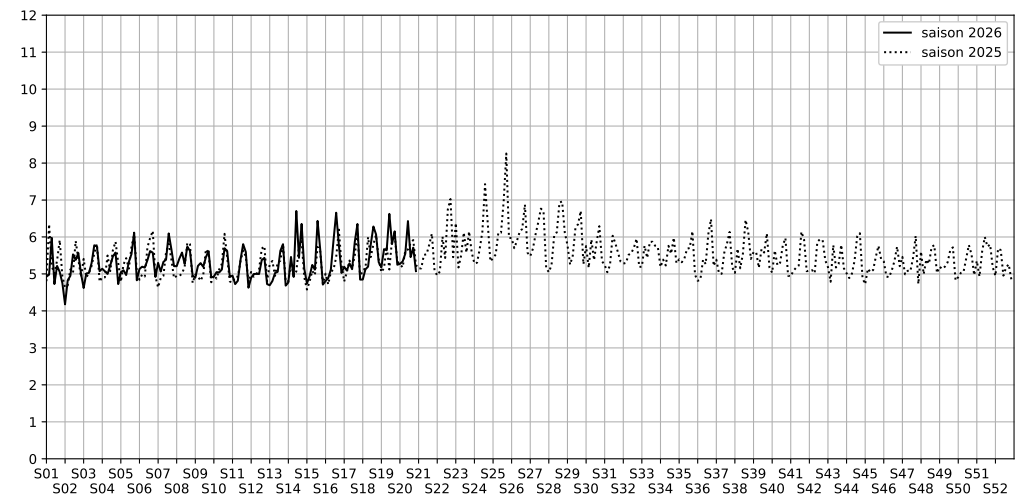

Indice Harmonica Nuit [22h-06h]
Comparaison avec saison précédente à jour équivalent