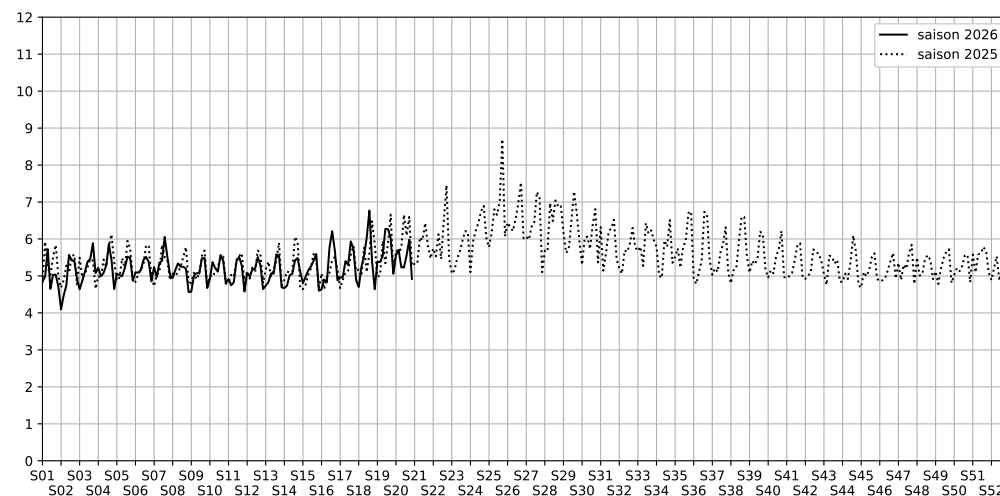

Indice Harmonica Nuit [22h-06h]
Comparaison avec saison précédente à jour équivalent