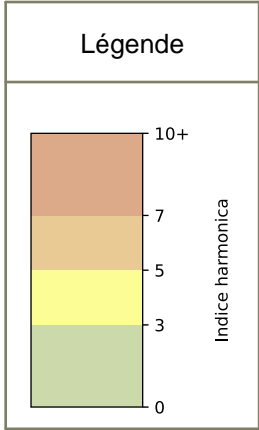

SYNTHÈSE DES SITES SUR LA SEMAINE
Par Indice Harmonica nocturne [22h-06h] décroissant

	Nuit du lundi 11/05/2026 au mardi 12/05/2026	Nuit du mardi 12/05/2026 au mercredi 13/05/2026	Nuit du mercredi 13/05/2026 au jeudi 14/05/2026	Nuit du jeudi 14/05/2026 au vendredi 15/05/2026	Nuit du vendredi 15/05/2026 au samedi 16/05/2026	Nuit du samedi 16/05/2026 au dimanche 17/05/2026	Nuit du dimanche 17/05/2026 au lundi 18/05/2026
1	BERCY (7,0)	BERCY (6,7)	BERCY (7,4)	BERCY (7,0)	BERCY (7,5)	BERCY (7,9)	BERCY (6,9)
2	GARE (4) (5,6)	GARE (4) (5,7)	GARE (1) (5,5)	GARE (1) (6,4)	GARE (6) (6,0)	GARE (3) (6,9)	GARE (3) (6,3)
3	GARE (1) (5,3)	GARE (5) (5,6)	GARE (3) (5,3)	GARE (5) (5,5)	GARE (3) (5,8)	GARE (6) (6,5)	GARE (6) (5,2)
4	GARE (5) (5,0)	GARE (1) (5,3)	GARE (5) (5,3)	GARE (4) (5,2)	GARE (5) (5,7)	GARE (5) (6,2)	GARE (5) (5,1)
5	GARE (3) (4,9)	GARE (6) (5,2)	GARE (4) (5,2)	GARE (6) (5,1)	GARE (4) (5,6)	GARE (4) (6,0)	GARE (1) (5,1)
6	GARE (6) (4,9)	GARE (3) (5,1)	GARE (6) (5,1)	GARE (2) (5,0)	GARE (1) (5,5)	GARE (1) (5,7)	GARE (4) (4,9)
7	GARE (2) (4,6)	GARE (2) (4,6)	GARE (2) (4,9)	GARE (3) (5,0)	GARE (2) (5,2)	GARE (2) (5,4)	GARE (2) (4,7)